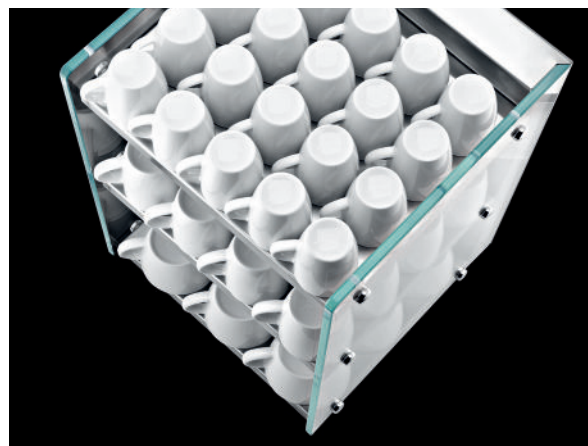

Ses trois supports offrent de la place pour un total de 100 tasses à espresso (Ø 60 mm) ou 60 tasses à café (Ø 80 mm). Les trois résistances de surface modernes offrent une grande efficacité énergétique et fonctionnent quasiment en silence, ce qui le rend particulièrement adapté à une utilisation dans des bureaux.

Caractéristiques techniques

Idéal pour tous les modèles GIGA Professional	■
Chauffage constant à env. 55 °C	■
Des tasses préchauffées pour un plaisir sans limites	■
Une capacité idéale pour un usage professionnel	■
Tension	220 – 240 V, 50/60 Hz
Homologations	CE
Puissance	75 W
Contenance	60 tasses à café (ø 80 mm) (tasses empilées / en quinconce)
	100 tasses à espresso (ø 60 mm)
Longueur du câble	env. 2 m
Poids	15 kg
Dimensions (l x h x p)	32 x 45 x 32 cm
Numéro d'article	70086

Le Glass Cup Warmer réalise non seulement tous vos souhaits du point de vue fonctionnel, mais séduit également par son design élégant aux lignes aériennes. Les trois éléments chauffants modernes, intégrés dans les supports, fonctionnent en silence avec une grande efficacité énergétique. Le Glass Cup Warmer s'utilise ainsi, en dehors des bars, bistros et salons de café, par excellence, dans les bureaux ou salles de réunion.

Matériaux de qualité

JURA utilise uniquement des matériaux nobles pour ce chauffe-tasses. Il est en acier inox brossé et comporte des éléments en verre blanc.

Capacité élevée

Le Glass Cup Warmer dispose de 3 supports et offre de la place pour 60 tasses à café ou 100 tasses à espresso. Optimal pour une utilisation dans les lieux où le café est consommé en grande quantité.