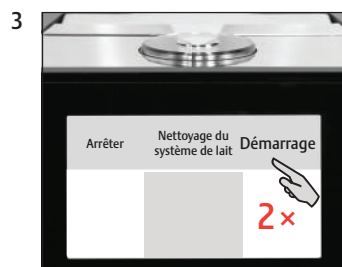

## Nettoyage du système de lait

Matériel nécessaire:  
Détergent pour système de lait  
Flacon de 1000 ml (Art. 62536)

Ce mode d'emploi abrégé ne remplace pas le « Mode d'emploi GIGA X8c/X8 ». Tout d'abord, veuillez lire et respecter impérativement les consignes de sécurité et mise en garde afin d'éviter tous dangers.

### « Affichage »

Condition: « Nettoyer le système de lait »

« Nettoyage du système de lait »

« Détergent syst. lait » /  
« Connecter le tuyau à lait »

« Nettoyage du système de lait »

« Nettoyage du système de lait terminé »