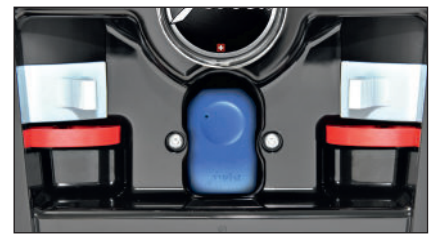

Schnittstelle für Smart Connect – Interface for Smart Connect – Interface pour le Smart Connect – Interfaccia per Smart Connect – Interface voor Smart Connect – Interfaz para Smart Connect – Interface para Smart Connect – Gränssnitt för Smart Connect – Интерфейс Smart Connect – Złącze do Smart Connect

GIGA 6

Z8 / Z6

J6 / J600

S8 / S80 / E8 / E80 / E800 / E6 / E60 / E600